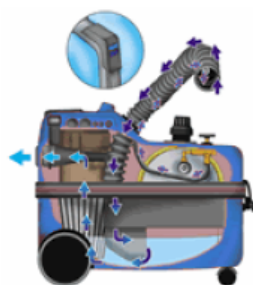

## DATI TECNICI

Alimentazione Elettrica	230V - 50 Hz
Resistenza ferro da stiro	800 W
Resistenza Caldaia	2x1000 W
Caldaia	Acciaio AISI 304 Spessore 12/10
Potenza motore	1000 W By-Pass doppio stadio
Regolazione motore	SI
Regolazione aspirazione	SI
Materiale plastico PC-ABS	SI
Depressione motore	22 Kpa
Air Flow	46 L/S
Pressione d'esercizio	500 Kpa
Capacità nominale caldaia	3.2 litri
Capacità serbatoio acqua/detergente	1.5 litri
Capacità serbatoio di recupero sporco	4 litri
Centralina a bassa tensione	12 V

## FORZA 5

230V - 50 Hz
800 W
2x1000 W
Acciaio AISI 304 Spessore 12/10
1000 W By-Pass doppio stadio
SI
SI
SI
22 Kpa
46 L/S
500 Kpa
3.2 litri
1.5 litri
4 litri
12 V

## SISTEMA DI FILTRAGGIO AD ACQUA